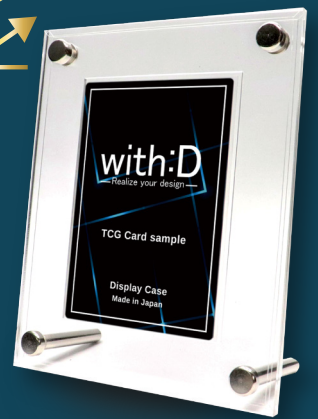

## 対応カード

ミニサイズ 63×89×1(mm)	..... 遊戯王、バトルスピリッツ、ヴァンカード
レギュラーサイズ 67×93×1(mm)	..... ポケモン、デュエルマスターズ、ウイクロス、マジックザギギザリング、ヴァイスシュヴァルツ

# Smart- Model- Basic

高い透明度の  
アクリルを  
使用

厚さ5mmで  
超コンパクト！

UV カット率 97% の  
アクリルを前面と背面に使用  
カードの色褪せを抑制！

開口部にスリーブを  
セットするだけ！  
綺麗に収納

※スリーブは付属されいます

- ✓ 安心の国産加工
- ✓ 紫外線を抑制するアクリル使用
- ✓ 透明度が高く鑑賞の妨げにならない

様々な種類のカードに対応しています  
サイズを御確認下さい