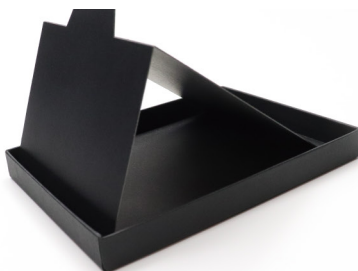

## 組立て方

1 ウレタンマットを取り出す

中央の穴に指をかけ、  
ウレタンマットを外して  
ください。

2 底にある台紙を取り出す

3 台紙組たて、上蓋に立てる

4 ウレタンマットを下箱に  
戻し、台紙に立てて完成

カードに品格を添える  
アンティークレリーフデザイン

どんなカードにも  
合わせやすい