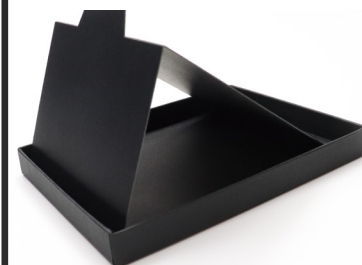

3 台紙組たて、上蓋に立てる