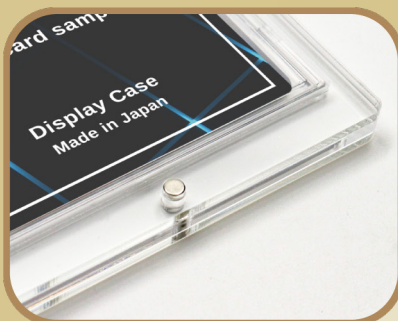

着脱がとっても簡単
マグネット式ディスプレイ