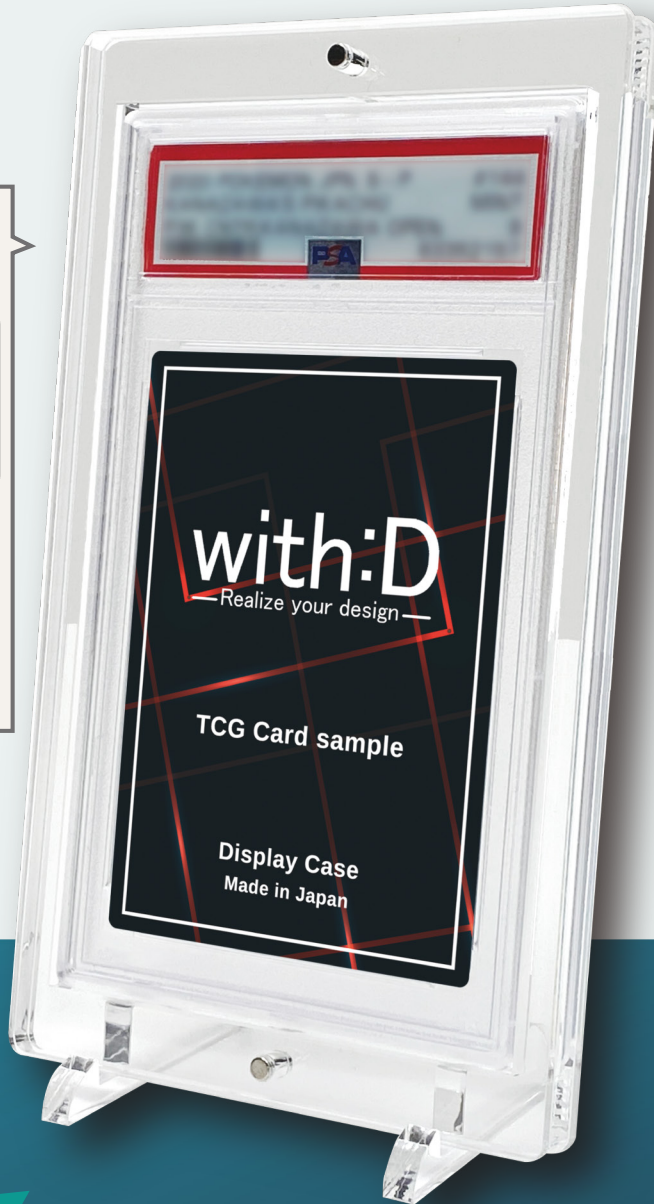

## PSA 特殊ホルダー 対応

マグネット式で  
出し入れが簡単

前面、背面のUV  
カットアクリルに  
磁石が埋め込ま  
れています。

置くだけ簡単

開口部にPSA特殊ホルダーをセットするだけで綺麗に収納できます。

クリスタルパックに入れて

保管

鑑賞