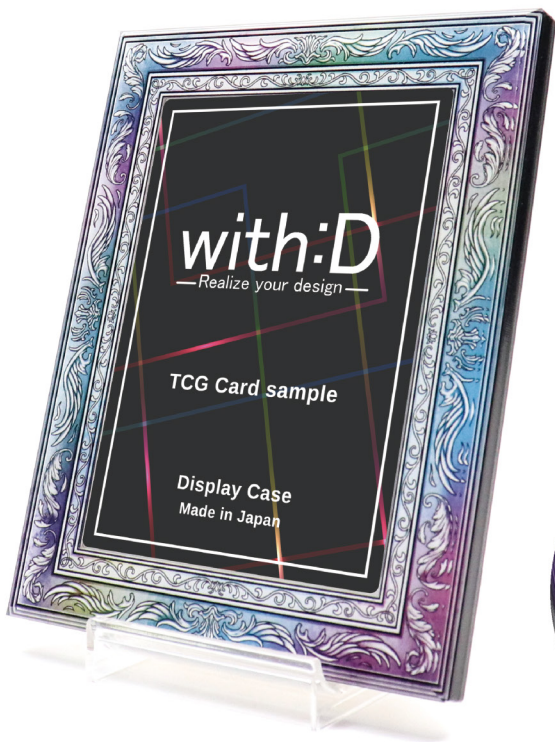

# ストレージボックス PSA ver

UV97% CUT

柔らかいウレタンがケース  
にしっかりとフィット。  
指掛けがついているので、  
取り外しは簡単です。

大切な PSA を日焼けから守るため、  
**UVカット**仕様の 3mm のアクリルが  
付属しています。

## 組立て方

1 ウレタンマットを取り出す

中央の穴に指をかけ、  
ウレタンマットを外して  
ください。

2 底にある台紙を取り出す

3 台紙組たて、上蓋に立てる

4 ウレタンマットを下箱に  
戻し、台紙に立てて完成

カードに品格を添える  
アンティークレリーフデザイン

どんなカードにも  
合わせやすい

出し入れ簡単  
マグネットスライド式

トアクリル使用

光り輝く  
ダイヤモンドカット

開口部にフルプロテクトを  
置くだけで綺麗に収納できます

TCG フルプロテクト  
スリーブレギュラーサイズ

河島製作所様製  
TCG フルプロテクト  
スリーブレギュラーサイズ  
付属されています！

カラー見本

ANTIQレッド