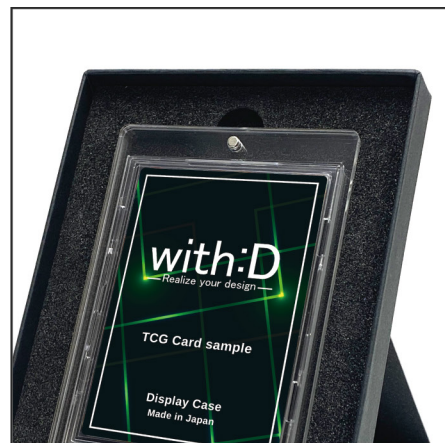

保管とディスプレイ
二刀流の収納箱

ストレージボックス

ネオジムマグネットtype
フルプロテクトver

UV97% CUT

柔らかいウレタンがケース
にしっかりとフィット。
指掛けがついているので、
取り外しは簡単です。