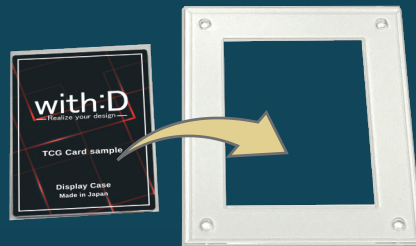

# Smart- Model- Basic

高い透明度の  
アクリルを  
使用

厚さ5mmで  
超コンパクト！

UV カット率 97% の  
アクリルを前面と背面に使用  
カードの色褪せを抑制！

開口部にスリーブを  
セットするだけ！  
綺麗に収納

※スリーブは付属されいます

- ✓ 安心の国産加工
- ✓ 紫外線を抑制するアクリル使用
- ✓ 透明度が高く鑑賞の妨げにならない

様々な種類のカードに対応しています  
サイズを御確認下さい