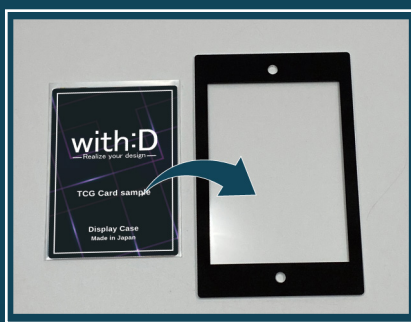

UV カット率 **97** % の  
アクリルを前面と背面に使用  
貴重な鑑定カードを守ります!

# Smart-Model

黒台紙が  
醸し出す  
高級感

厚さ4mmで  
超コンパクト!

UV カット率 **97%** の  
アクリルを前面と背面に使用  
カードの色褪せを抑制!

開口部にスリーブを  
セットするだけ!  
綺麗に収納

※スリーブは付属されています

- ✓ 安心の国産加工
- ✓ 紫外線を抑制するアクリル使用
- ✓ 透明度が高く鑑賞の妨げにならない

様々な種類のカードに対応しています  
サイズを御確認下さい

## サイズ